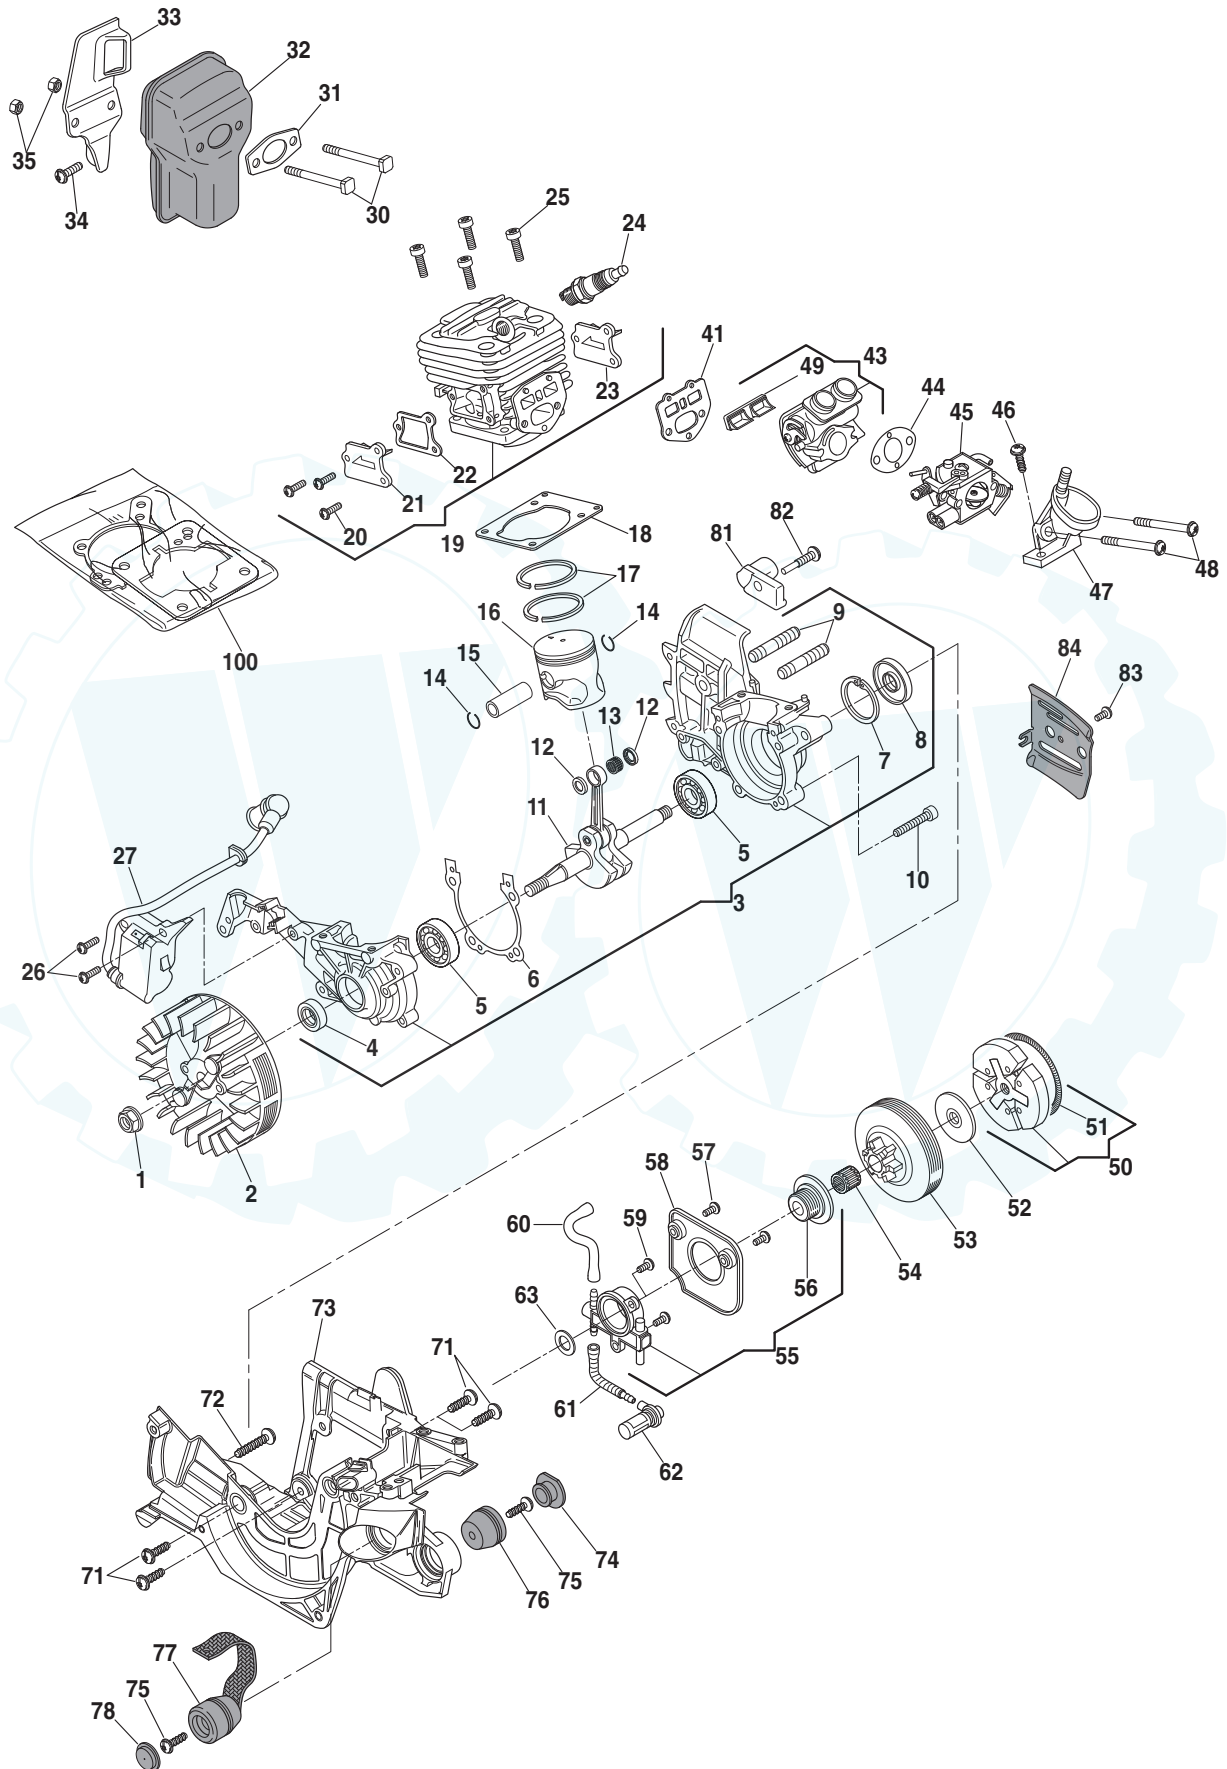

P

422

2008

255.0

1 / 3

POS.	CODE	Q.TY	DESCRIZIONE	DESCRIPTION	DESCRIPTION	BESCHREIBUNG	REMARKS
1	112154200/0	1	DADO	NUT	ECROU	MUTTER	
2	383880002/0	1	ASS. VOLANO MAGNETE	FLYWHEEL ASSY	VOLANT AIMANT	SCHWUNGRAD MAGNET	
3	6995281	1	ASS. CARTER MOTORE	CRANKASE ASS.Y	ENS. CARTER MOTEUR	PAAR MOTORABDE- CKUNG	
4	6995278	1	ANELLO DI TENUTA	SEAL RING	ANNEAU DE TENUE	DICHTRING	
5	6995277	2	CUSCINETTO	BEARING	ROULEMENT	LAGER	
6	-	1	GUARNIZIONE	GASKET	GARNITURE	DICHTUNG	KIT POS. 100
7	6995255	1	ANELLO ELASTICO	ELASTIC RING	ANNEAU ÉLASTIQUE	ELASTISCHER RING	
8	6995257	1	ANELLO DI TENUTA	SEAL RING	ANNEAU DE TENUE	DICHTRING	
9	6995028	2	PRIGIONIERO BARRA	STUD	PRISONNIER GUIDE	STIFTSCHRAUBE STANGE	
10	6995276	4	VITE	SCREW	VIS	SCHRAUBE	
11	6995314	1	ASS. ALBERO MOTORE	CRANKSHAFT	ARBRE MOTEUR	SET MOTORWELLE	
12	6995265	2	RONDELLA	WASHER	RONDELLE	UNTERLEGSCHIEBE	
13	6995304	1	CUSCINETTO	BEARING	ROUL. À BILLES	KUGELLAGER	
14	6995256	2	FERMO SPINOTTO	WASHER, PISTON PIN	CIRCLIP POINTEAU	ANSCHLAG ZAPFEN	
15	6995313	1	SPINOTTO PISTONE	PISTON PIN	POINTEAU PISTON	KOLBENBOLZEN	
16	6995287	1	PISTONE	PISTON	PISTON	KOLBEN	
17	6995258	2	FASCIA ELASTICA	PISTON RING	COLLIER ÉLASTIQUE	KOLBENRING	
18	-	1	GUARNIZIONE	GASKET	GARNITURE	DICHTUNG	KIT POS. 100
19	6995284	1	ASS. CILINDRO	CYLINDER ASSY	ENS.CYLINDRE	SET ZYLINDER	
20	123878020/0	6	VITE	SCREW	VIS	SCHRAUBE	
21	6995320	1	COPERCHIO	COVER	COUVERCLE	DECKEL	
22	6995322	2	GUARNIZIONE	GASKET	GARNITURE	DICHTUNG	
23	6995321	1	COPERCHIO	COVER	COUVERCLE	DECKEL	
24	23051000/0	1	CANDELA	SPARK PLUG	BOUGIE	ZÜNDKERZE	
25	6995319	4	VITE	SCREW	VIS	SCHRAUBE	
26	123878021/0	2	VITE	SCREW	VIS	SCHRAUBE	
27	383044000/0	1	BOBINA ELETTRONICA	ELECTRONIC COIL	BOBINE ÉLECTRONIQUE	ELEKTRONIKSPULE	
30	123878028/0	2	VITE	SCREW	VIS	SCHRAUBE	
31	123280012/0	1	GUARNIZIONE	GASKET	GARNITURE	DICHTUNG	
32	183740000/0	1	ASS. SILENZIATORE	MUFFLER ASSY	SILENCIEUX	SET SCHALLDÄMPFER	
33	323140055/0	1	DEFLETTORE	DEFLECTOR	DEFLECTEUR	ABWEISER	
34	123878022/0	1	VITE	SCREW	VIS	SCHRAUBE	
35	2432040	2	DADO	NUT	ECROU	MUTTER	
41	123280015/0	1	GUARNIZIONE	GASKET	GARNITURE	DICHTUNG	
43	383073500/0	1	COLLETTORE ASPIRA- ZIONE	INTAKE MANIFOLD	COLLECTEUR D'ASPI- RATION	KOLLEKTOR ANSAUGUNG	
44	123280011/0	1	GUARNIZIONE	GASKET	GARNITURE	DICHTUNG	
45	123054015/0	1	CARBURATORE	CARBURETTOR	CARBURATEUR	VERGASER	
46	123878024/0	1	VITE	SCREW	VIS	SCHRAUBE	
47	323073503/0	1	COLLETTORE ARIA	AIR MANIFOLD	COLLECTEUR AIR	LUFTKOLLEKTOR	
48	123878019/0	2	VITE	SCREW	VIS	SCHRAUBE	
49	323275015/0	1	GUARNIZIONE	GASKET	GARNITURE	DICHTUNG	
50	383215001/0	1	ASS. FRIZIONE	CLUTCH ASS.Y	FRICTION	SET KUPPLUNG	
51	123430566/0	1	MOLLA	SPRING	RESSORT	FEDER	
52	323657006/0	1	RASAMENTO CAMPANA	SPROCKET WASHER	RONDELLE CLOCHE	SCHEIBE GLOCKE	
53	323050003/0	1	ASS.CAMPANA FRIZIONE	DRUM ASS'Y, CLUTCH	CLOCHE FRICTION	SET KUPPLUNGSGLOCKE	
54	123235000/0	1	GABBIA A RULLI	NEEDLE BEARING	CAGE À ROULEMENTS	WALZENKÄFIG	
55	383594503/0	1	ASS. POMPA OLIO	OIL PUMP ASSY	POMPE À HUILE	SET ÖLPUMPE	
56	323878026/0	1	VITE SENZA FINE	FEMALE SCREW	VIS SANS FIN	ENDLOSSCHRAUBE	
57	123878021/0	4	VITE	SCREW	VIS	SCHRAUBE