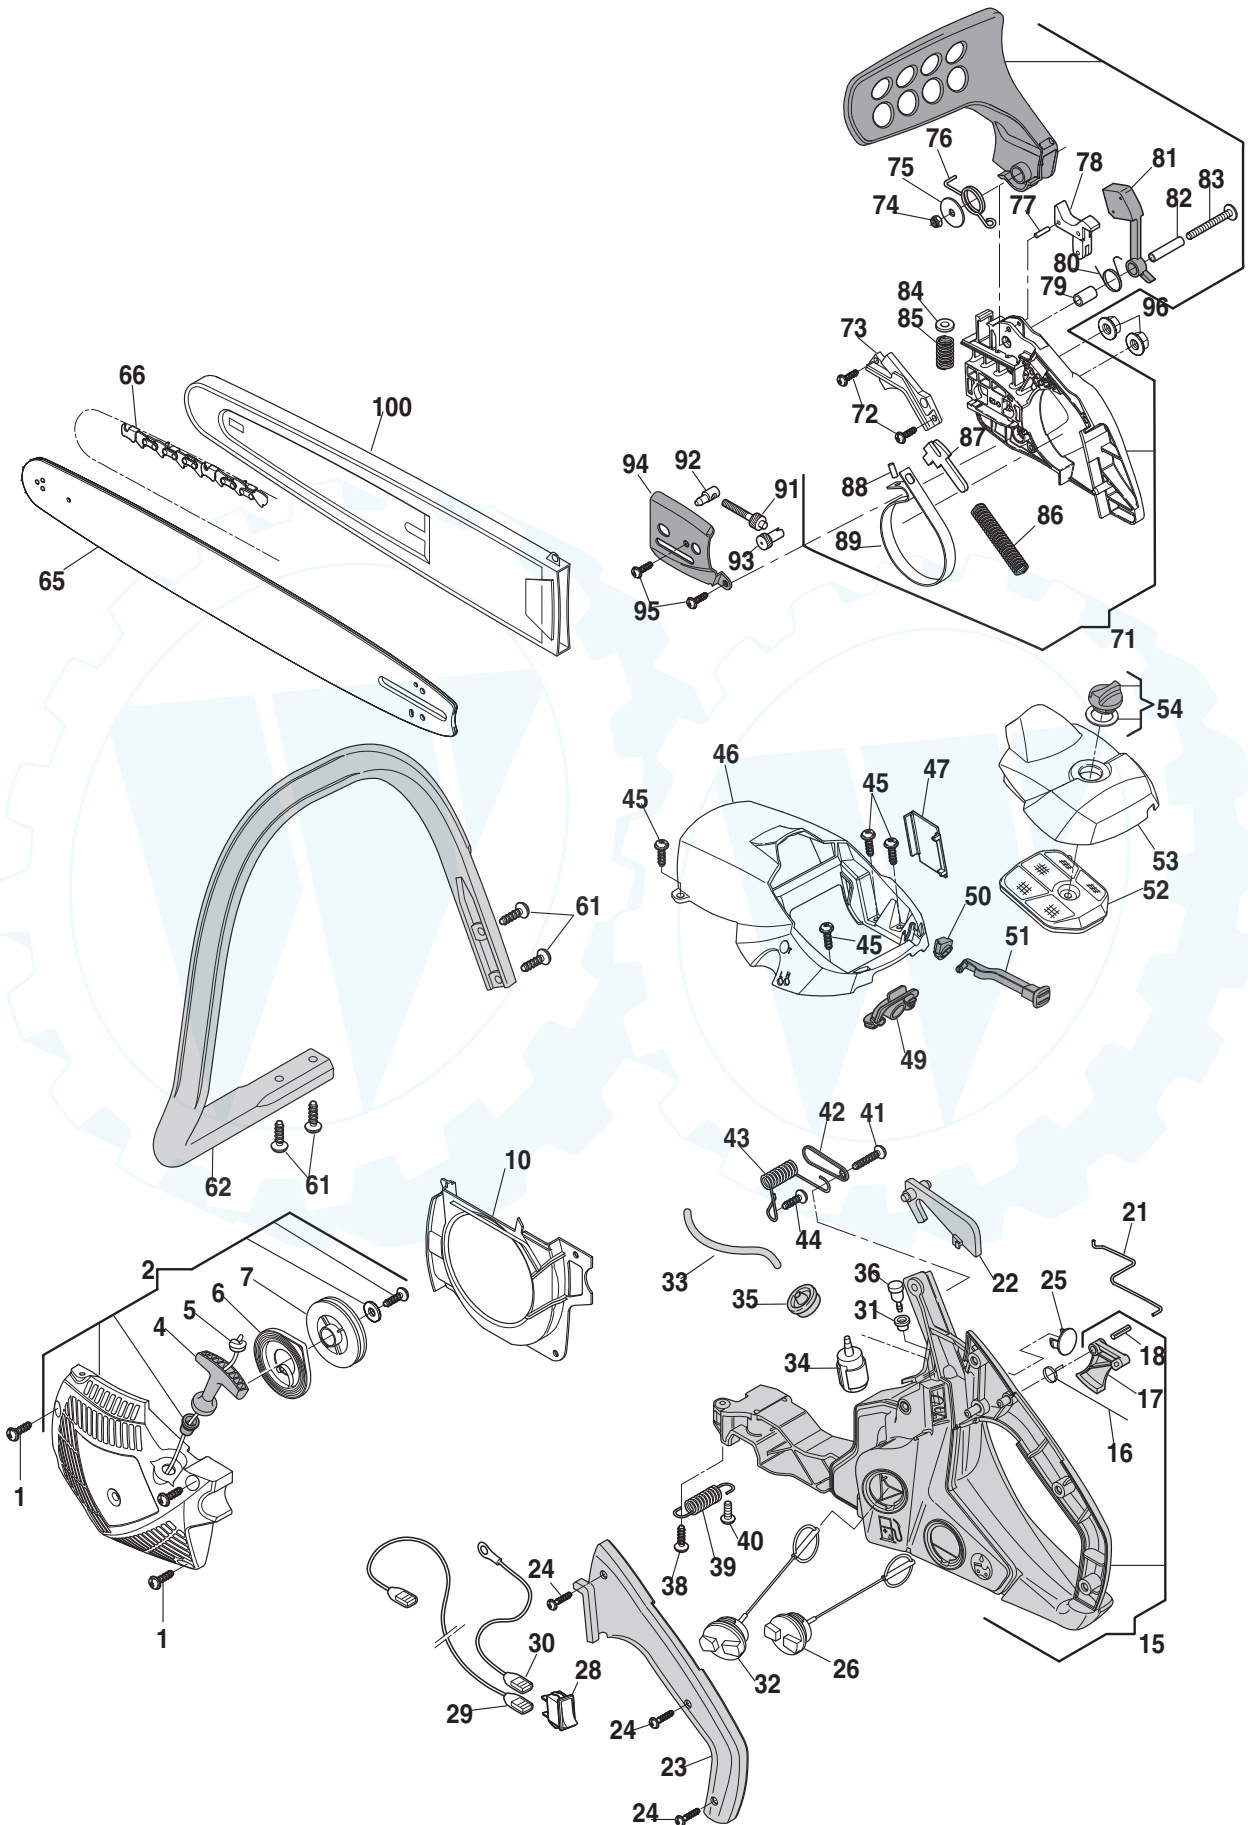

P
422

2008
256.0
1 / 3